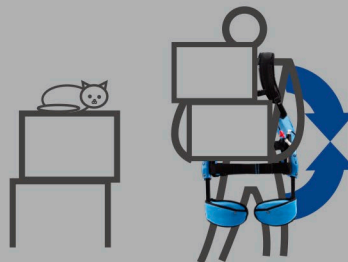

Every

着る、筋肉。

Image of Power Support

MAXIMUM

-25.5kgf

100Nm

Image of Power Support

Every

人生を軽やかに。

働く現場での腰への負荷軽減から、
日常のちょっとした力仕事のサポートまで。

軽くて、シンプル、そしてパワフル。

マッスルスーツエブリィは、老若男女、
すべての人の健やかなライフスタイルを

実現するために生まれたアシストスーツです。

ご自宅、職場、いろいろなシーンでお使いいただけます

介護のサポートに

農作業に

雪かきなどの重労働に

つらい姿勢を維持するときに

重いものを運ぶときに

特徴

powerful

最大補助力 25.5kgf で
動作をアシスト

eco friendly

電気不要！空気力で動くから、
稼働時間に制限なし

light weight

本体重量 3.8 kg

simple

10秒で装着完了。
操作も習熟要らず

good value

ご家庭でも購入可能な
価格を実現

water & dust proof

屋外や水場の作業も
問題なし