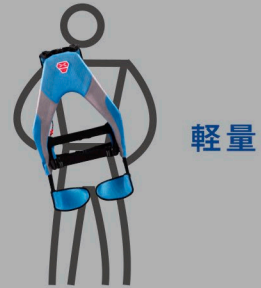

人生を軽やかに。

働く現場での腰への負荷軽減から、
日常のちょっとした力仕事のサポートまで。

軽くて、シンプル、そしてパワフル。

マッスルスーツエブリィは、老若男女、
すべての人の健やかなライフスタイルを

実現するために生まれたアシストスーツです。

ご自宅、職場、いろいろなシーンでお使いいただけます

介護のサポートに

農作業に

雪かきなどの重労働に

つらい姿勢を維持するときに

重いものを運ぶときに

特徴

powerful

最大補助力 25.5kgf で
動作をアシスト

eco friendly

電気不要！空気力で動くから、
稼働時間に制限なし

light weight

本体重量 3.8 kg

simple

10秒で装着完了。
操作も習熟要らず

good value

ご家庭でも購入可能な
価格を実現

water & dust proof

屋外や水場の作業も
問題なし

発売記念特別価格 **¥136,000** (税別)

タイプ	ソフトフィット / タイトフィット
サイズ：適身身長 (推奨)	S-Mサイズ：150cm ~ 165cm M-Lサイズ：160cm ~ 185cm
本体重量	3.8 kg ※カバー含まず
駆動源	圧縮空気
アクチュエータ	McKibben型人工筋肉
圧縮空気供給方法	手動式空気入れ
補助力	25.5kgf (100Nm)
使用環境温度	-30℃ ~ 50℃
防塵・防水性能 (保護等級)	IP56
本体寸法：高さ × 幅 × 奥行	S-Mサイズ：805mm/465mm/170mm M-Lサイズ：840mm/465mm/170mm
メーカー保証期間	6ヶ月 / 購入後1ヶ月以内の製品登録にて1年に延長