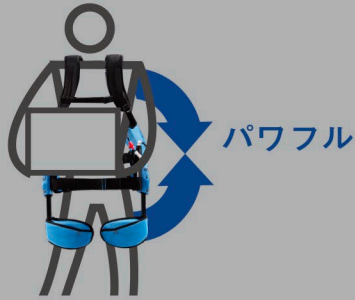

人生を軽やかに。

働く現場での腰への負荷軽減から、
日常のちょっとした力仕事のサポートまで。

軽くて、シンプル、そしてパワフル。

マッスルスーツエブリィは、老若男女、
すべての人の健やかなライフスタイルを

実現するために生まれたアシストスーツです。

ご自宅、職場、いろいろなシーンでお使いいただけます

介護のサポートに

農作業に

雪かきなどの重労働に

つらい姿勢を維持するときに

重いものを運ぶときに

特徴

powerful

最大補助力 25.5kgf で
動作をアシスト

eco friendly

電気不要！空気力で動くから、
稼働時間に制限なし

light weight

本体重量 3.8 kg

simple

10秒で装着完了。
操作も習熟要らず

good value

ご家庭でも購入可能な
価格を実現

water & dust proof

屋外や水場の作業も
問題なし

発売記念特別価格 **¥136,000** (税別)

タイプ	ソフトフィット / タイトフィット
サイズ：適身身長 (推奨)	S-Mサイズ：150cm ~ 165cm M-Lサイズ：160cm ~ 185cm
本体重量	3.8 kg ※カバー含まず
駆動源	圧縮空気
アクチュエータ	McKibben型人工筋肉
圧縮空気供給方法	手動式空気入れ
補助力	25.5kgf (100Nm)
使用環境温度	-30℃ ~ 50℃
防塵・防水性能 (保護等級)	IP56
本体寸法：高さ × 幅 × 奥行	S-Mサイズ：805mm/465mm/170mm M-Lサイズ：840mm/465mm/170mm
メーカー保証期間	6ヶ月 / 購入後1ヶ月以内の製品登録にて1年に延長